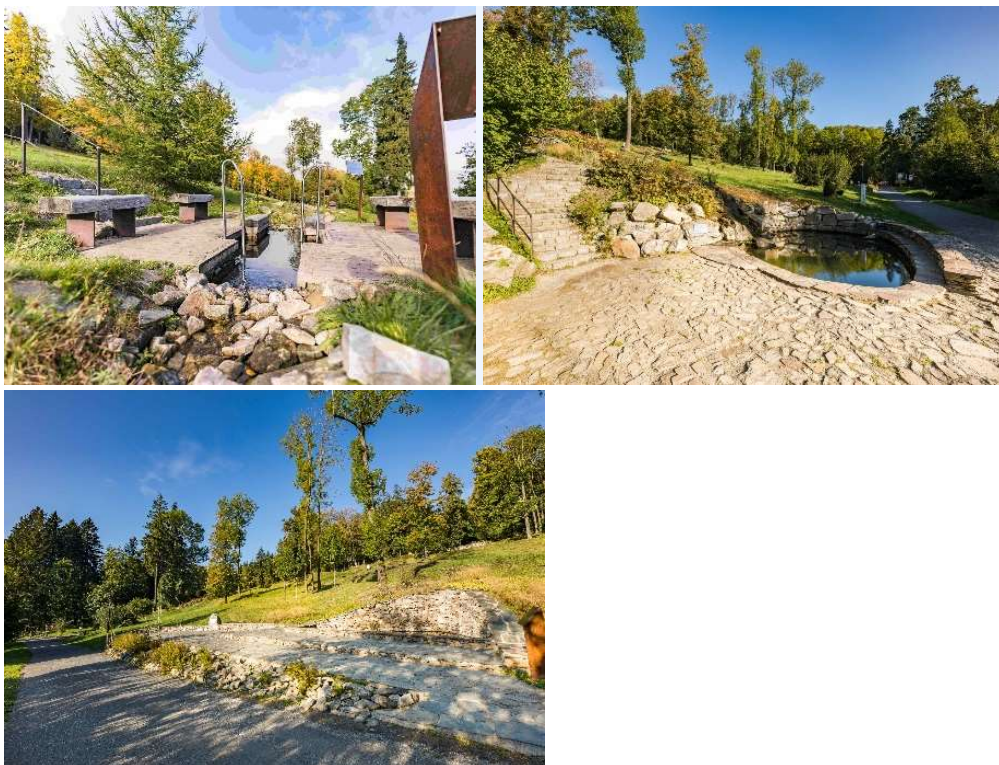

Popis

Balneopark je součástí areálu Priessnitzových léčebných lázní, a.s. Návštěvníkům je volně přístupný. Je koncipovaný jako „vodní zahrada“, kterou prochází potok s vybudovanou soustavou zastavení, sloužících k hydroterapii a relaxaci. Návštěvníci v něm najdou bazénky a vany pro koupel nohou a paží, Priessnitzovou koupel nohou s akupresurou, Priessnitzovy lavičky nebo Priessnitzovy stříky. Na nejodvážnější návštěvníky čekají vodní sprchy se studenou pramenitou vodou. Svým pojetím park navazuje na tradiční vodoléčebné metody Vincencze Priessnitze založené na kombinaci vody, slunce a pohybu. Balneopark je současně jedinečným dílem zahradní architektury a tvorby krajiny. Kromě objektů pro hydroterapii jsou zde vybudovány vodní plochy, vodopád nebo terasy pro slunění, odpočinek i cvičení.

Přístupnost

Vstup

- ❖ Balneopark je koncipovaný jako stezka, začínající u informačního centra za hlavní lázeňskou budovou.
- ❖ Vstup do parku je bezbariérový.

Venkovní prostory

- ❖ Trasa má pevný, asfaltový povrch a je dostatečně široká (150 cm a více).
- ❖ Trasa vede po rovině až mírně zvlněném svahu s podélným sklonem do 6 % a výrazně nekomplikuje pohyb osob na vozíku nebo přístup s kočárkem.
- ❖ Na trase jsou odpočinková místa k sezení a také altán (bariérový přístup, schody).
- ❖ Informační panely s texty v českém, polském a anglickém jazyce jsou dobře čitelné a srozumitelné.
- ❖ Přístup k některým zastavením a vstup do nich je bariérový – schody, travnatá plocha, nerovný povrch.

Bezbariérová toaleta

- ❖ Bezbariérové WC se nachází v budově Priessnitz a je volně dostupné.
- ❖ Vstupní dveře mají šířku min. 80 cm, otevírají se směrem ven.
- ❖ Vnitřní prostor kabiny má rozměry min. 160 x 160 cm.
- ❖ Vedle WC mísy je volný prostor pro vozík (šířký min. 90 cm), do kterého nezasahuje žádné vybavení (odpadkový koš, umyvadlo, přebalovací pult aj.).
- ❖ Po obou stranách mísy jsou madla.
- ❖ Přebalovací pult není k dispozici.